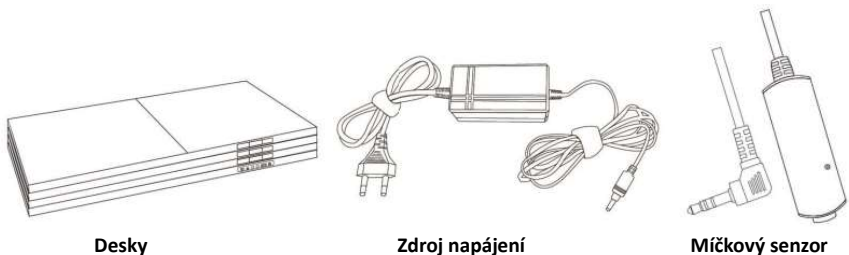

### Nastavení

1. Položte desky na stůl na stolní tenis a ujistěte se, že jsou pevně přitisknuté k sobě.

2. Připevněte snímač míčků k robotu (vystřelovací hlavici) pomocí přiloženého suchého zipu. Dbejte na to, aby snímač míčků nesměřoval na slunce nebo jiná jasná světla, jinak se bude neustále spouštět.