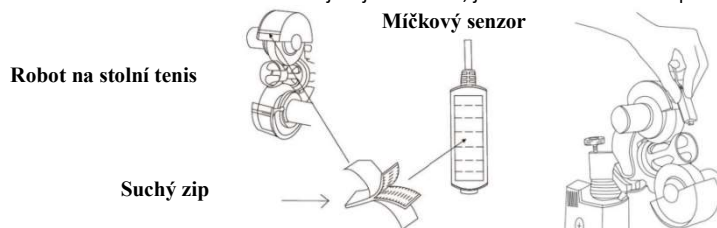

### Nastavení

1. Položte desky na stůl na stolní tenis a ujistěte se, že jsou pevně přitisknuté k sobě.

2. Připevněte snímač míčků k robotu (vystřelovací hlavici) pomocí přiloženého suchého zipu. Dbejte na to, aby snímač míčků nesměřoval na slunce nebo jiná jasná světla, jinak se bude neustále spouštět.