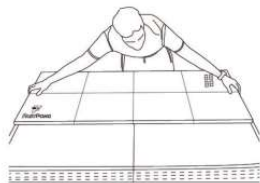

### Nastavení

1. Položte desky na stůl na stolní tenis a ujistěte se, že jsou pevně přitisknuté k sobě.

2. Připevněte snímač míčků k robotu (vystřelovací hlavici) pomocí přiloženého suchého zipu. Dbejte na to, aby snímač míčků nesměřoval na slunce nebo jiná jasná světla, jinak se bude neustále spouštět.