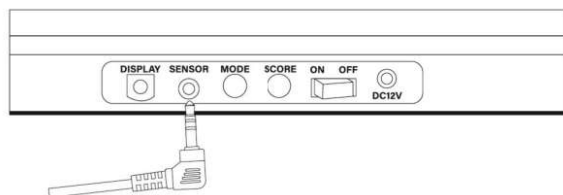

Chcete-li získat podporu nebo si stáhnout příručku, navštivte fastpong.com/pages/support

ZÁRUKA

Název produktu	Tréninkový systém stolního tenisu FastPong	Záruční doba 2 roky po nákupu
Model	FP01	
Datum nákupu		

ZÁRUČNÍ VÝJIMKY:

1. Poškození vzniklé v důsledku nehody, nesprávného použití, zneužití, úpravy, zásahu nebo nedodržení běžných provozních postupů uvedených v návodu k obsluze ze strany kupujícího.
2. Závady nebo poškození způsobené rozlitím potravin/tekutin nebo nesprávným použitím elektrického napájení a napětí.
3. Poškození, ztráty, závady nebo poruchy v důsledku požáru, povodně nebo jiných zásahů vyšší moci.
4. Běžné opotřebení, koroze, rezavění nebo skvrny.
5. Závady a poškození vzniklé v důsledku nesprávného testování, provozu, předvádění, údržby, instalace, seřízení nebo jakýchkoli změn či úprav jakéhokoli druhu.
6. Škrábance a poškození vnějších povrchových ploch a vnějších exponovaných částí, které jsou způsobeny běžnými vlivy použitím zákazníka.
7. Výrobek, jehož sériové číslo je odstraněno nebo nečitelné nebo poškozené.